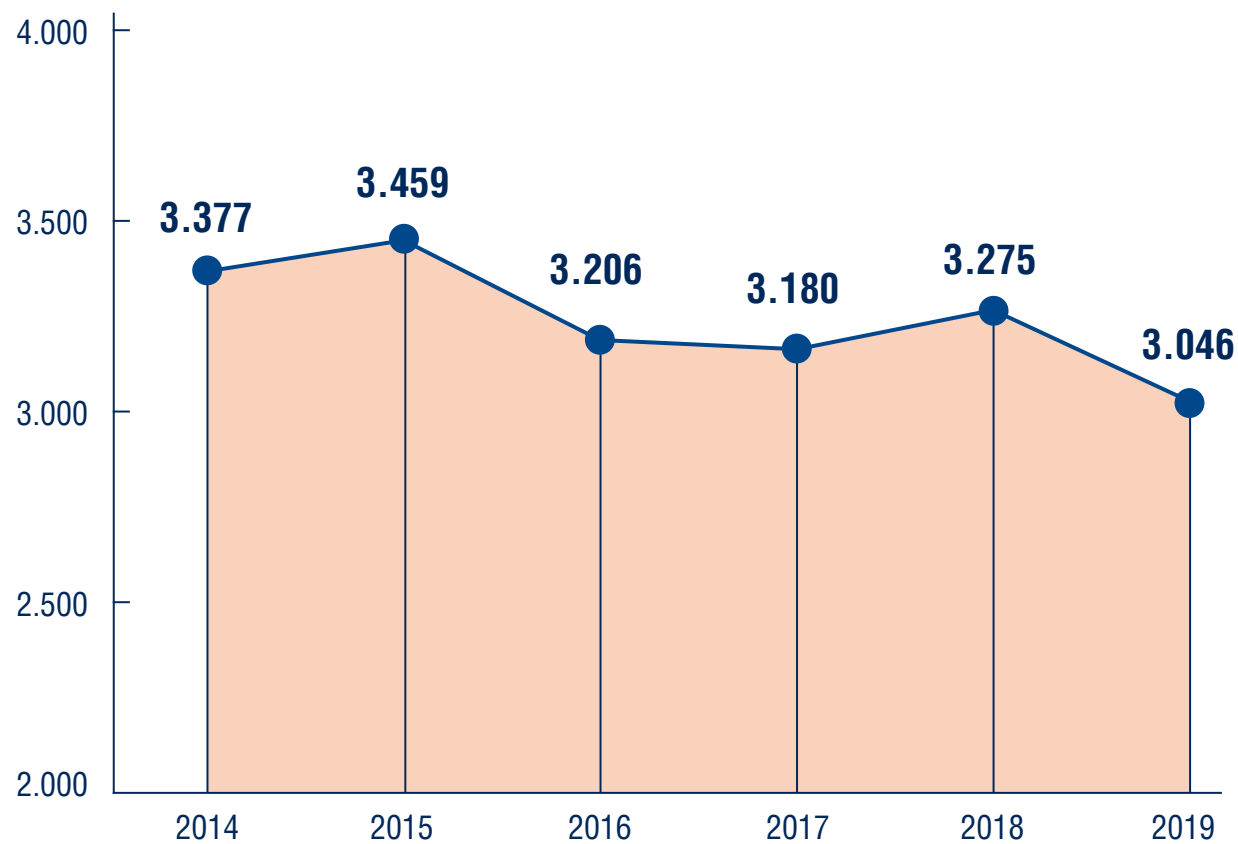

Getötete im Straßenverkehr

Quelle: Allianz pro Schiene | 12/2020 | mit Material von Statistisches Bundesamt, 2020
Lizenz:  Nutzung frei für redaktionelle Zwecke unter Nennung der Allianz pro Schiene

Schwerverletzte im Straßenverkehr