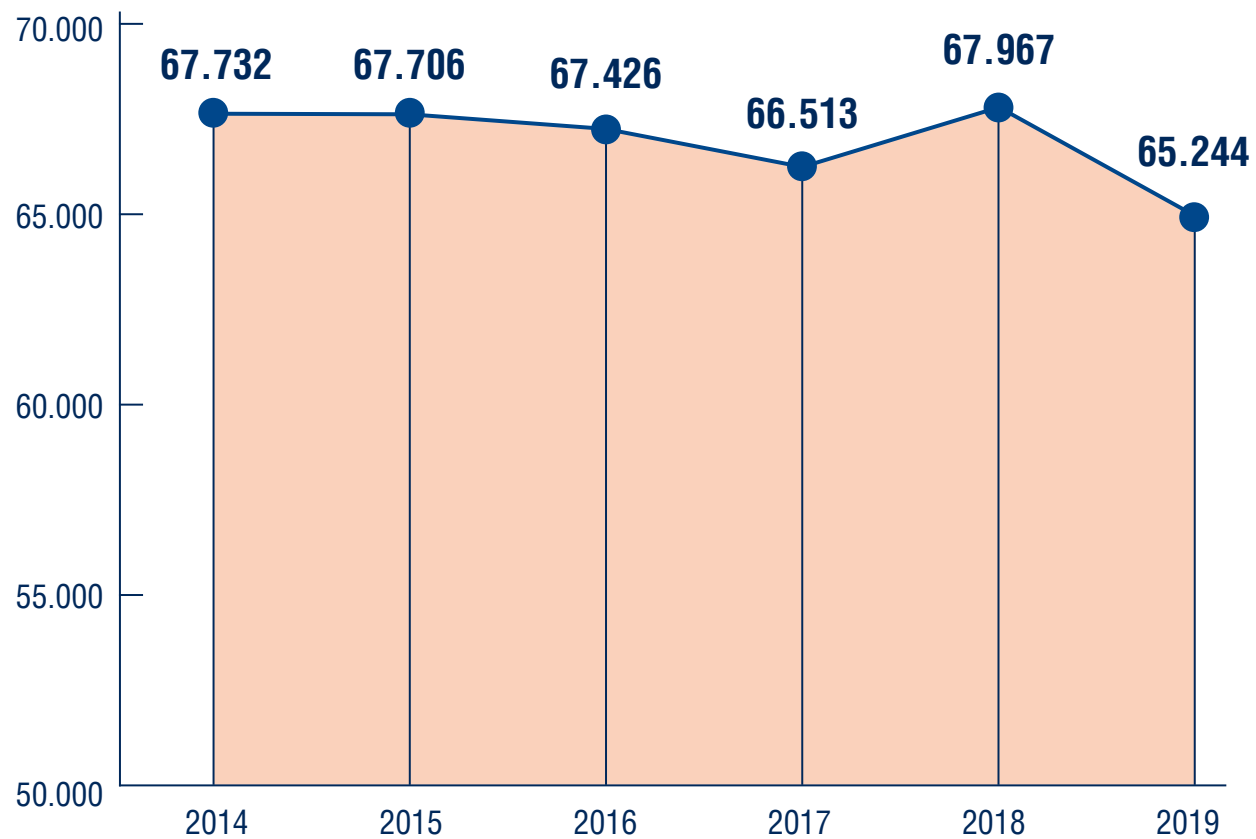

Getötete im Straßenverkehr

Quelle: Allianz pro Schiene | 12/2020 | mit Material von Statistisches Bundesamt, 2020
Lizenz:  Nutzung frei für redaktionelle Zwecke unter Nennung der Allianz pro Schiene

Schwerverletzte im Straßenverkehr