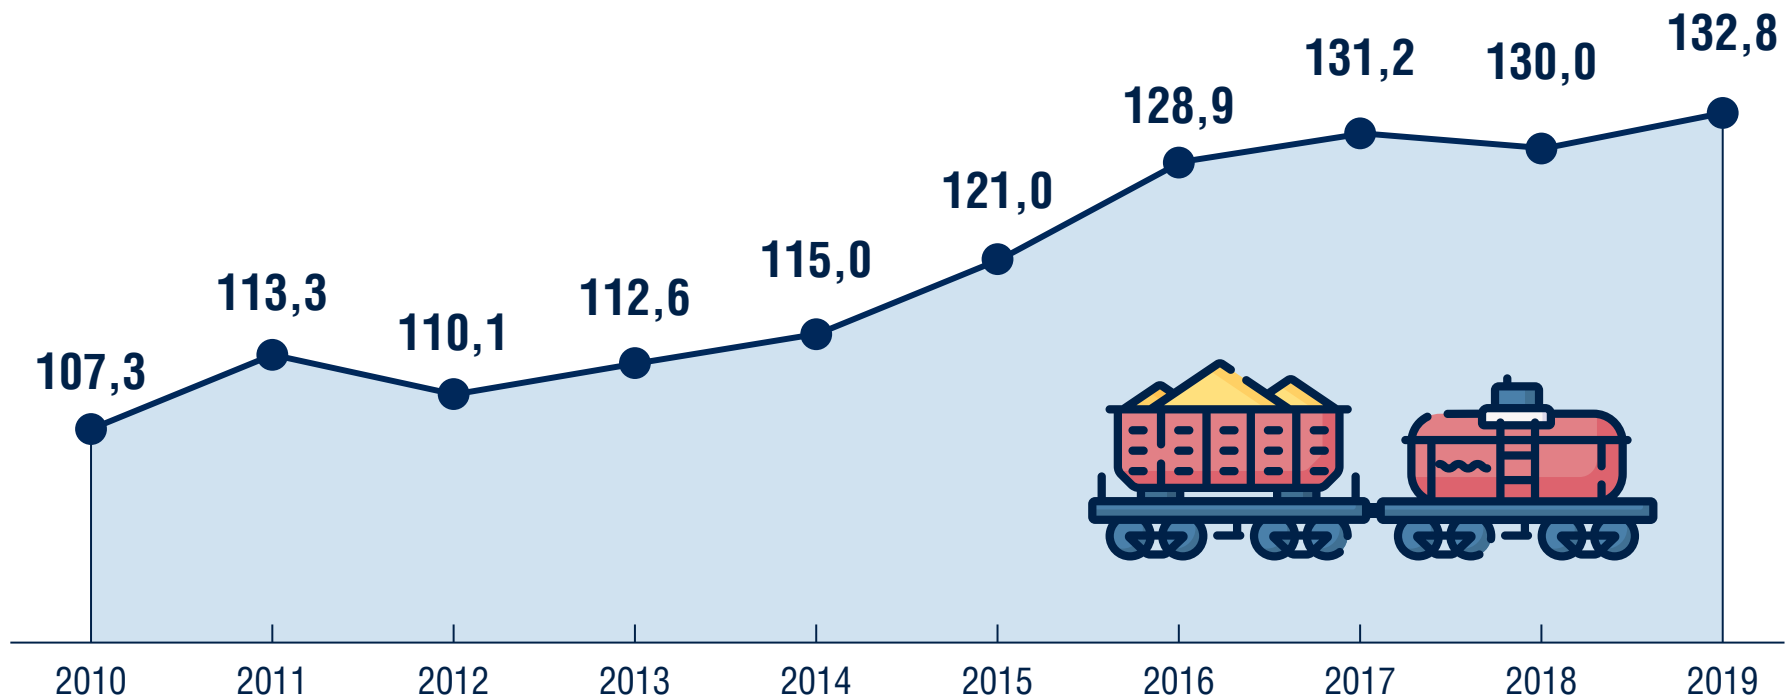

# Verkehrsleistung des Schienengüterverkehrs

Entwicklung in Milliarden Tonnenkilometer

Quelle: Allianz pro Schiene | 11/2020 | mit Material von BMVI

Lizenz: Nutzung frei für redaktionelle Zwecke unter Nennung der Allianz pro Schiene