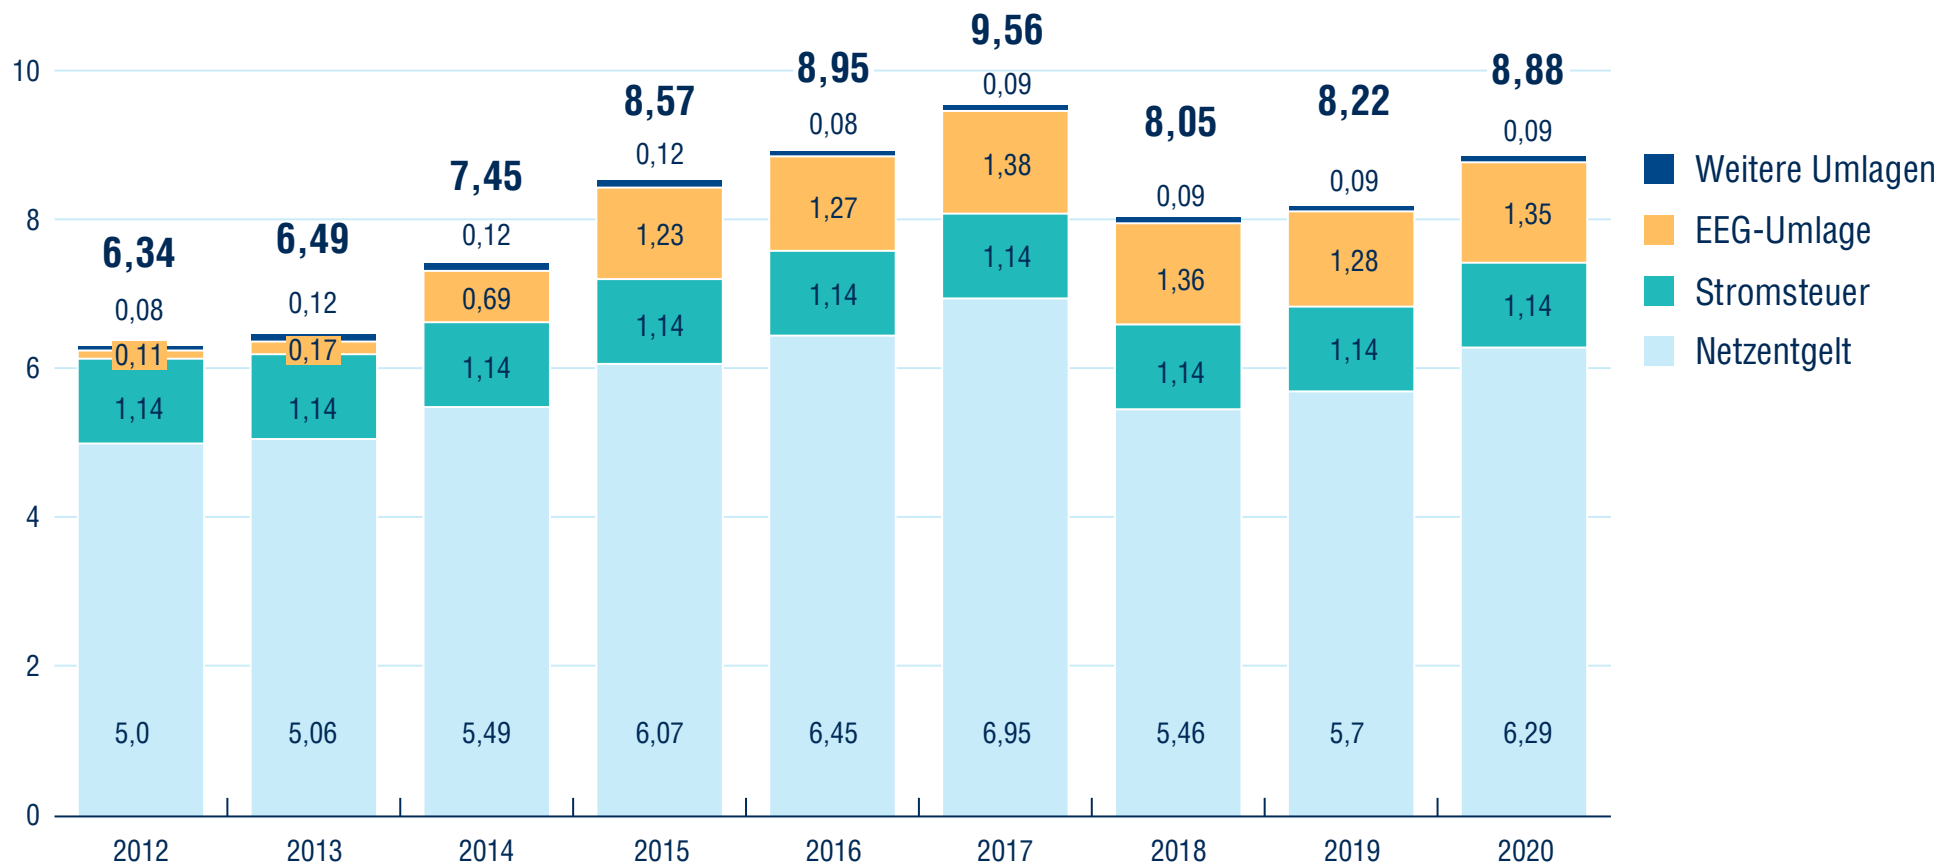

Steuern, Umlagen und Entgelte auf Bahnstrom

in Cent pro Kilowattstunde

Quelle: Allianz pro Schiene | 11/2020 | mit Material von BMWI, BNetzA, DB Energie, netztransparenz.de | Netzentgelt: inkl. Messung Stromzähler, ohne Rückspeisevergütung

Lizenz: Nutzung frei für redaktionelle Zwecke unter Nennung der Allianz pro Schiene