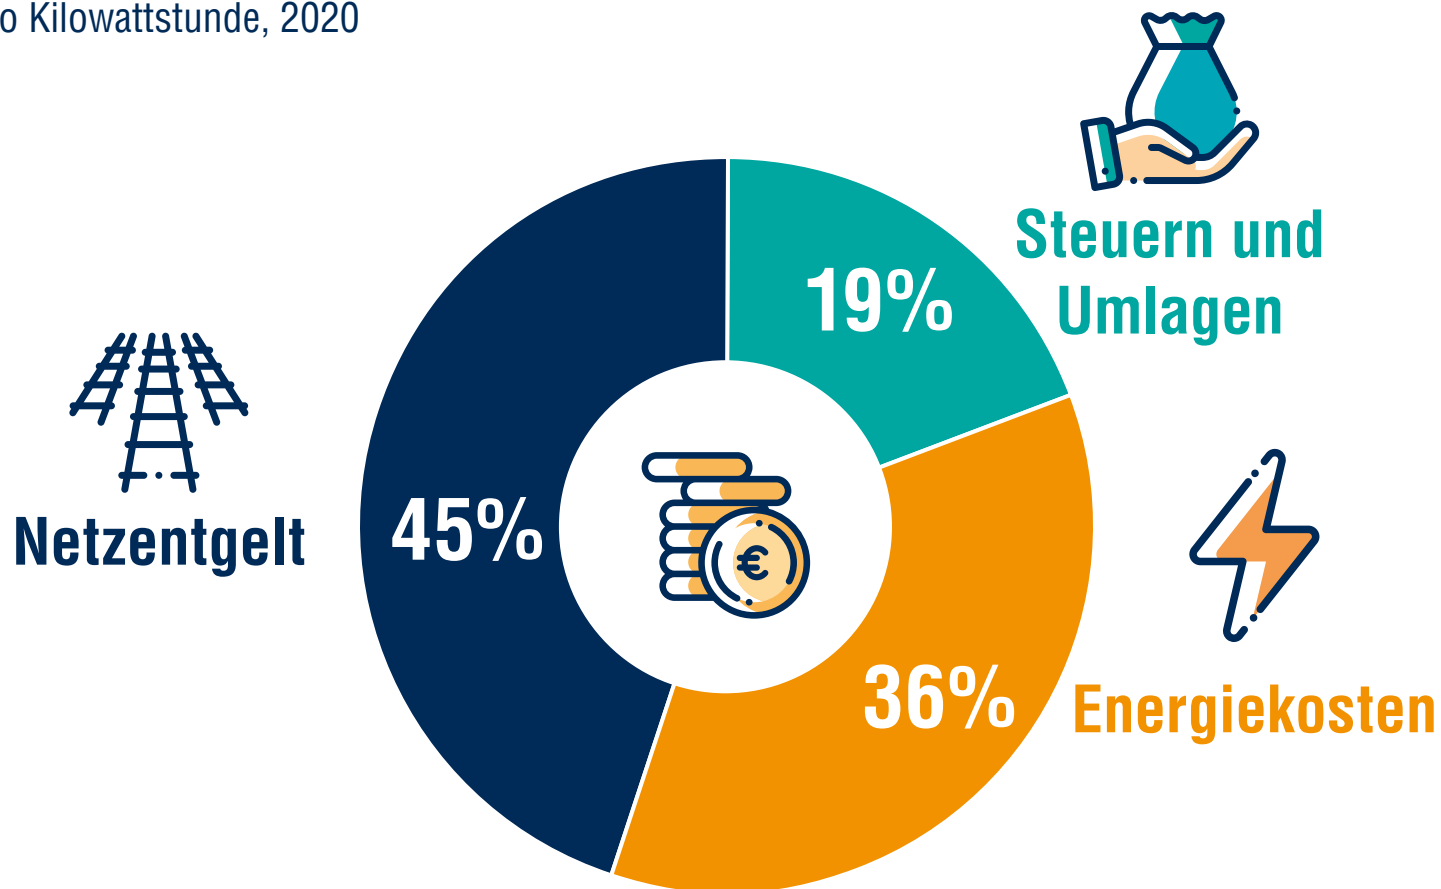

# Kostenbestandteile des Bahnstroms

Anteile pro Kilowattstunde, 2020

**Quelle:** Allianz pro Schiene | 11/2020 | mit Material von BMWI, BNetzA, DB Energie, netztransparenz.de | Netzentgelt: inkl. Messung Stromzähler, ohne Rückspeisevergütung