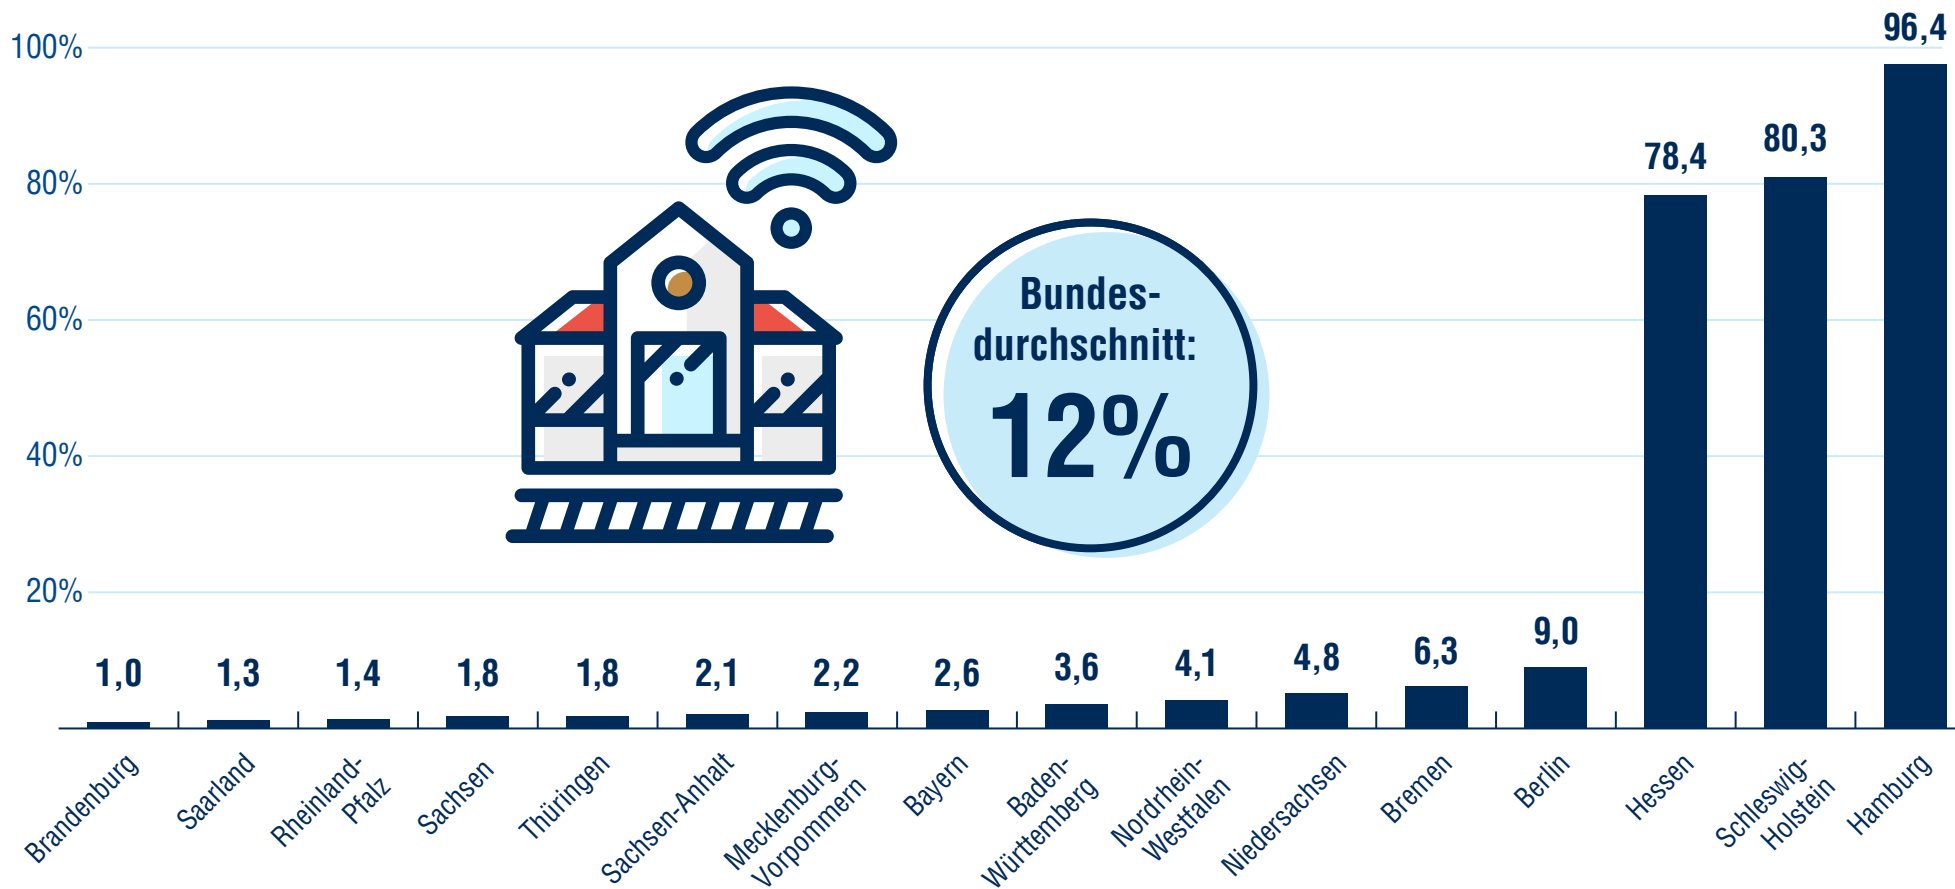

Kostenfreies WLAN an DB-Verkehrsstationen

Abdeckung der Angebote an Haltepunkten in Prozent

Quelle: Allianz pro Schiene | 08/2020 | mit Material von Deutscher Bundestag (BT-Drs. 19/20247)

Lizenz: Nutzung frei für redaktionelle Zwecke unter Nennung der Allianz pro Schiene