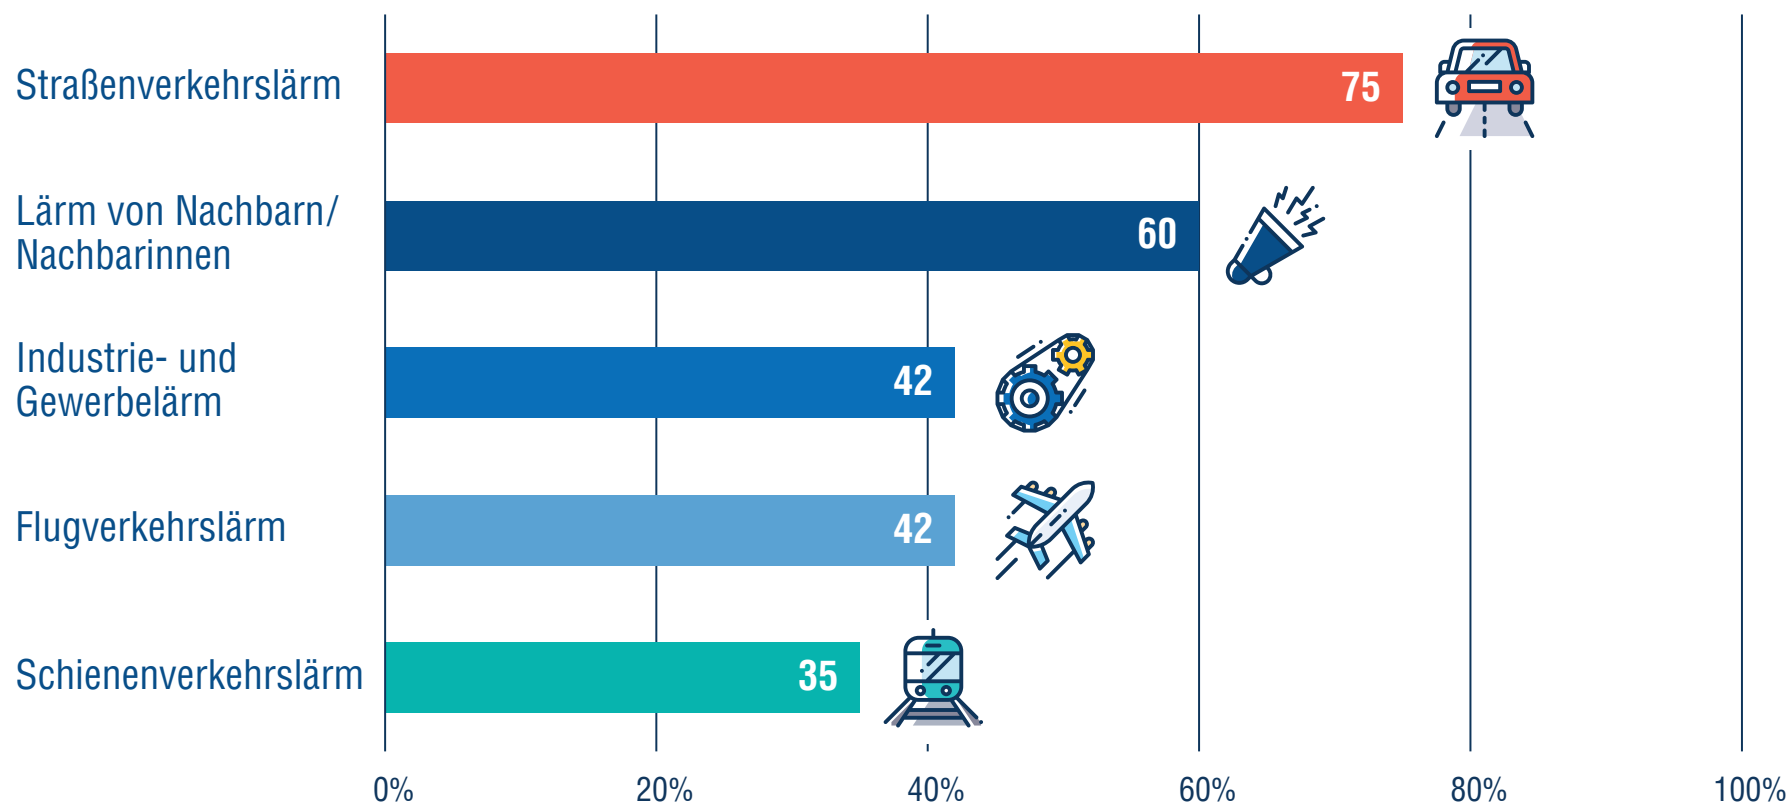

Belästigung durch einzelne Lärmquellen im eigenen Wohnumfeld

Repräsentative Umfrage, 2018

Quelle: Allianz pro Schiene | 07/2020 | mit Material von BMU/UBA

Lizenz: Nutzung frei für redaktionelle Zwecke unter Nennung der Allianz pro Schiene