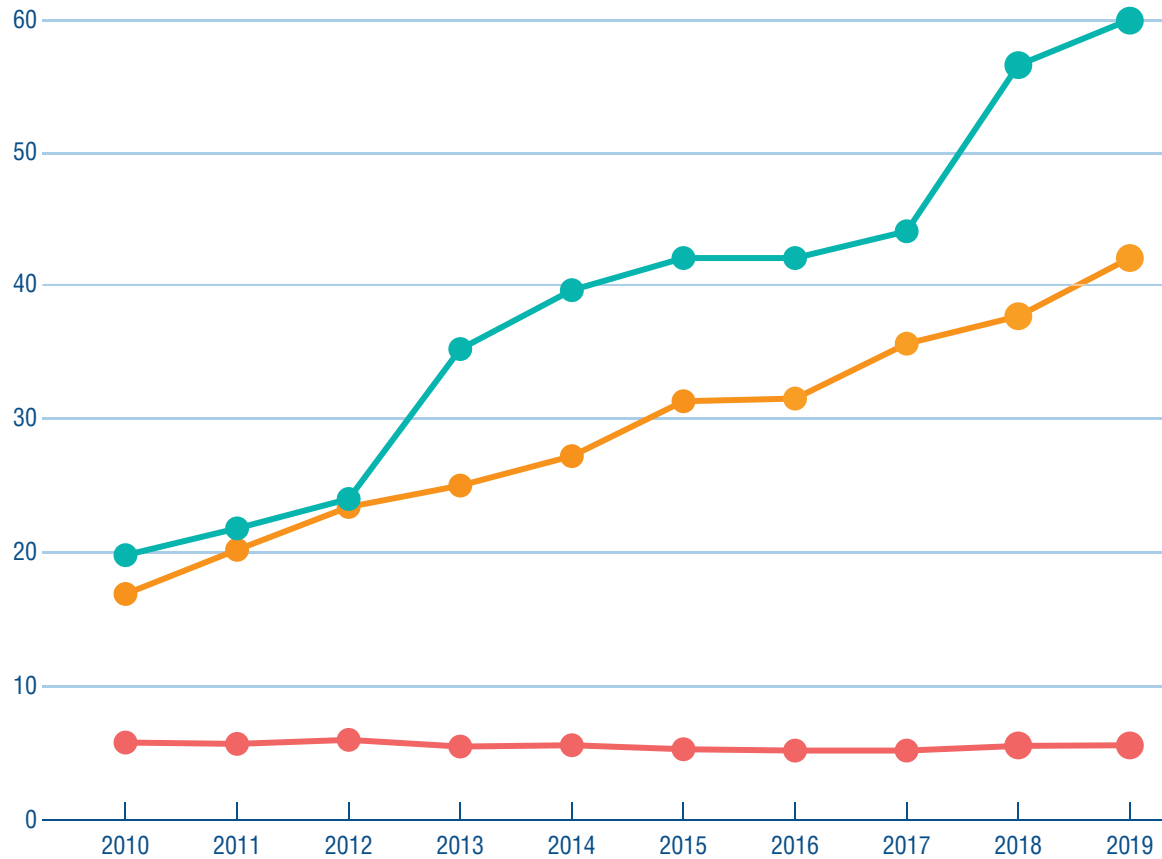

Bahnen beim Ökostrom vorneweg

Anteil erneuerbarer Energien in Prozent in Deutschland

60%
Bahnstrommix

42%
Strommix
Deutschland

6%
Verkehr
Deutschland
Gesamt

Quelle: Allianz pro Schiene | 06/2020 | mit Material von BMWi & Deutsche Bahn