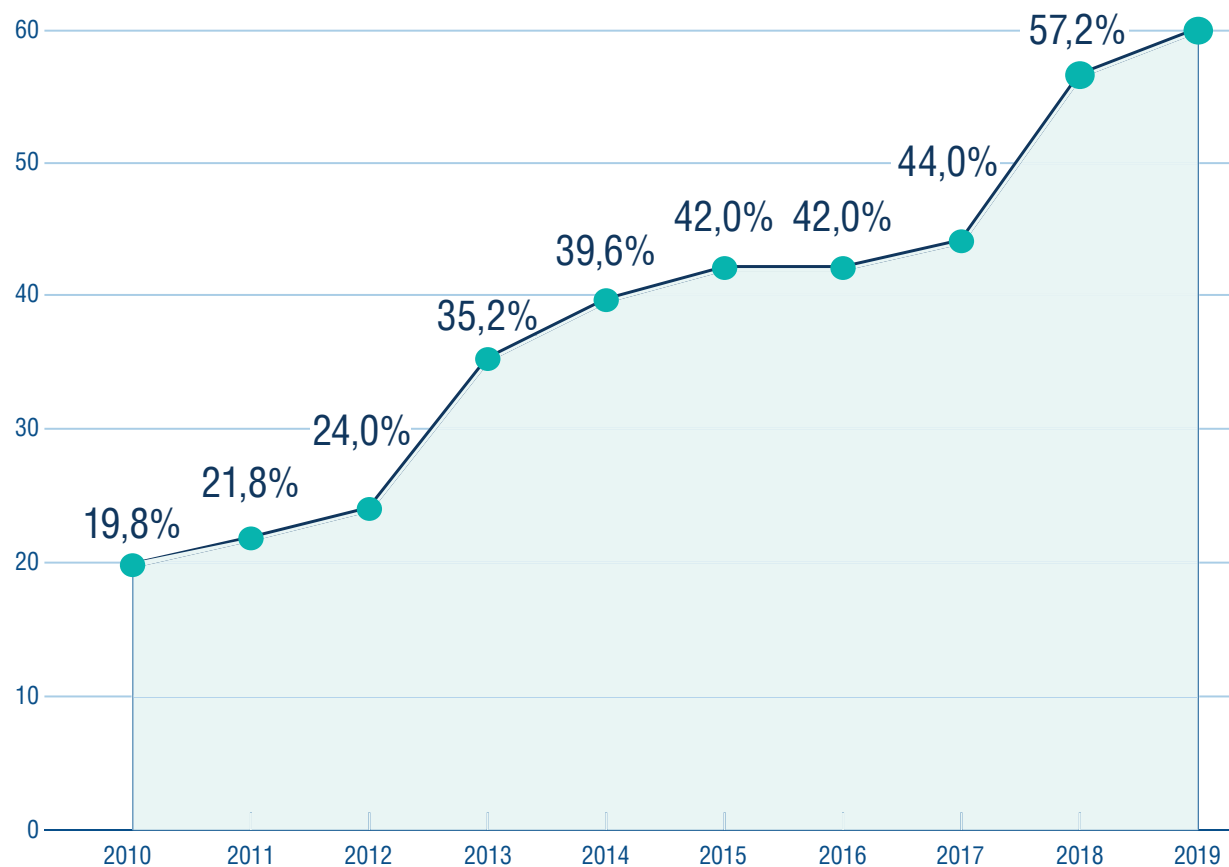

Anteil erneuerbarer Energien im Bahnstrommix in Prozent, 2019

60%

Quelle: Allianz pro Schiene | 06/2020 | mit Material von Deutscher Bundestag (BT-Drs. 19/18495)

Lizenz: Nutzung frei für redaktionelle Zwecke unter Nennung der Allianz pro Schiene