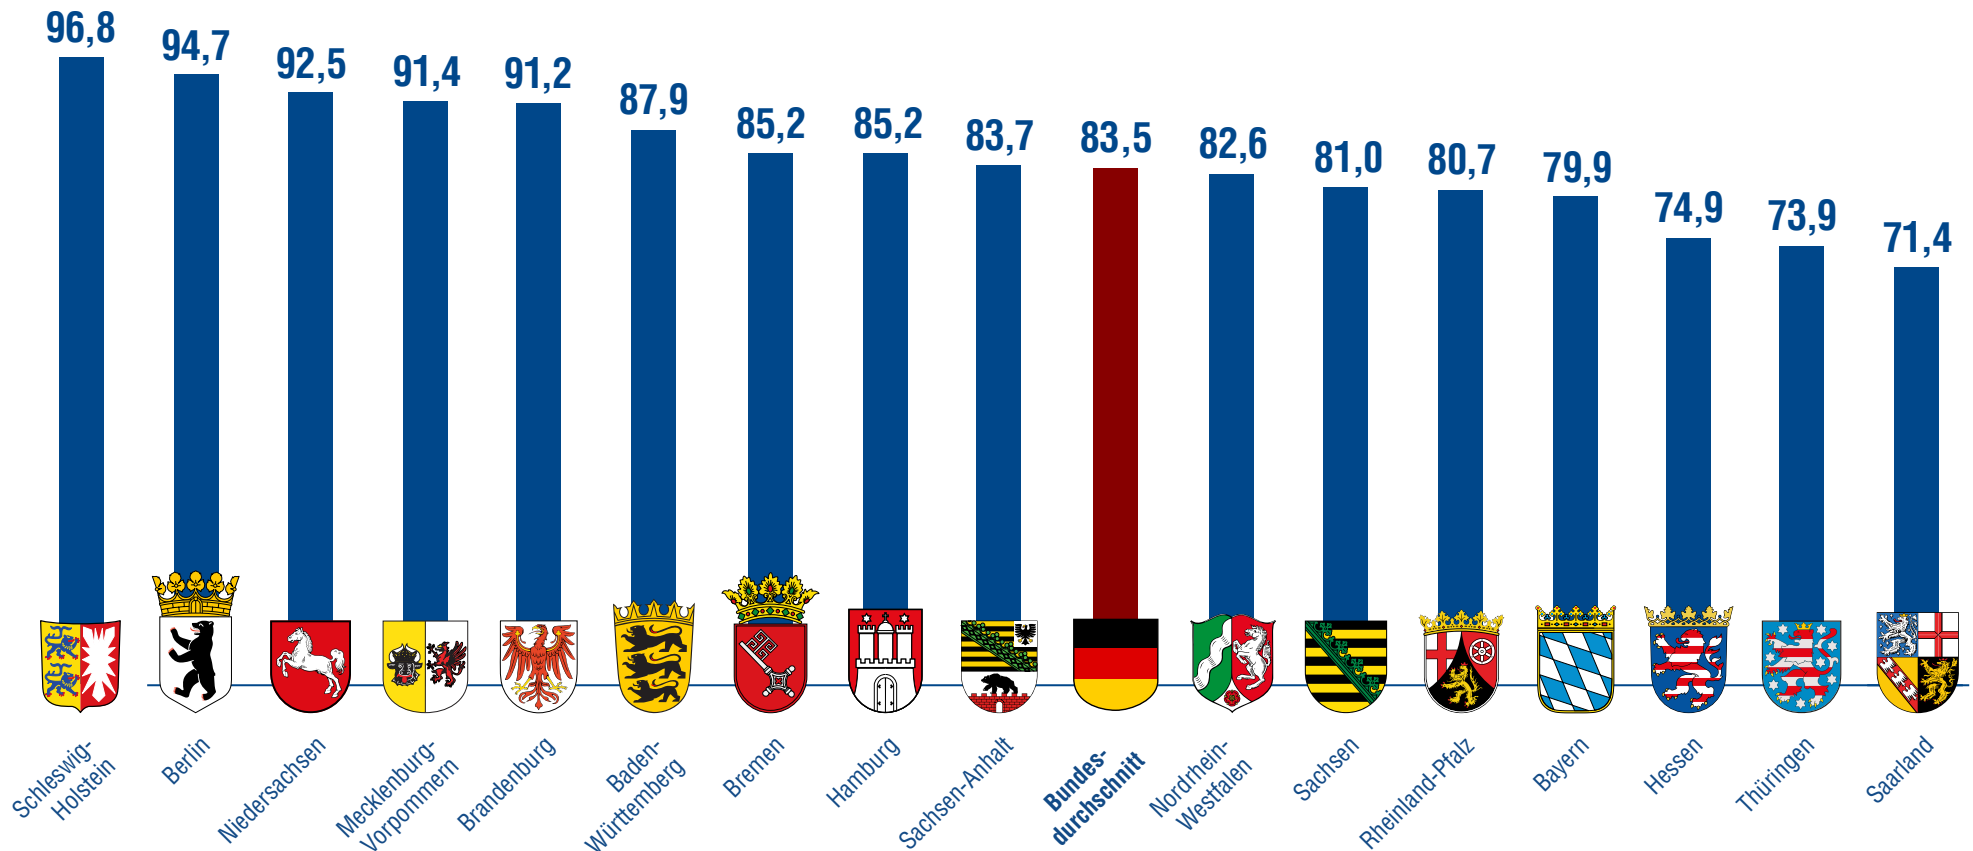

# Barrierefreie Bahnhöfe

Stufenfrei erreichbare Bahnsteige pro Bundesland, in Prozent, Stand: 2.12.2019

Quelle: Allianz pro Schiene | 05/2020 | mit Material von Deutscher Bundestag (BT-Drs. 19/18841)

Lizenz: Nutzung frei für redaktionelle Zwecke unter Nennung der Allianz pro Schiene