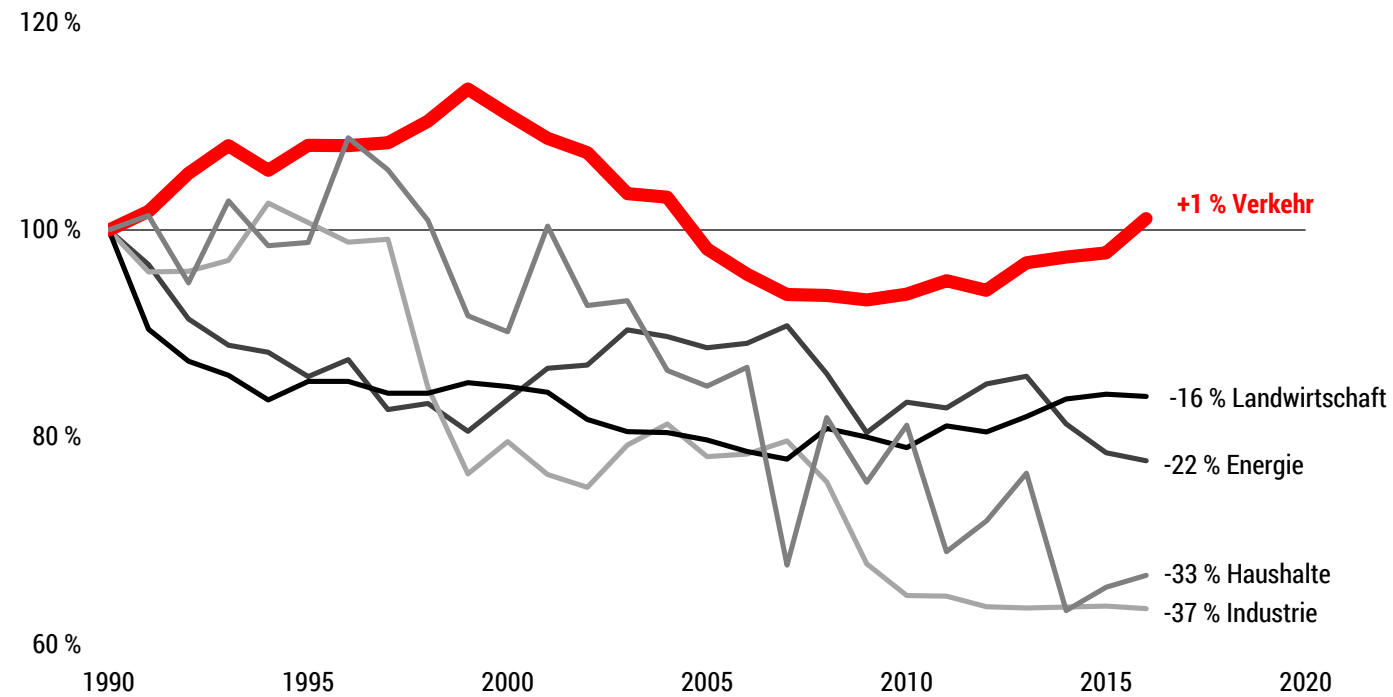

Treibhausgas-Emissionen in Deutschland

Entwicklung von 1990 bis 2016 in %, 1990=100 %

Quelle: Allianz pro Schiene, Basis Umweltbundesamt 2017.

ZIEL BUNDESREGIERUNG: -40 % ggü. 1990