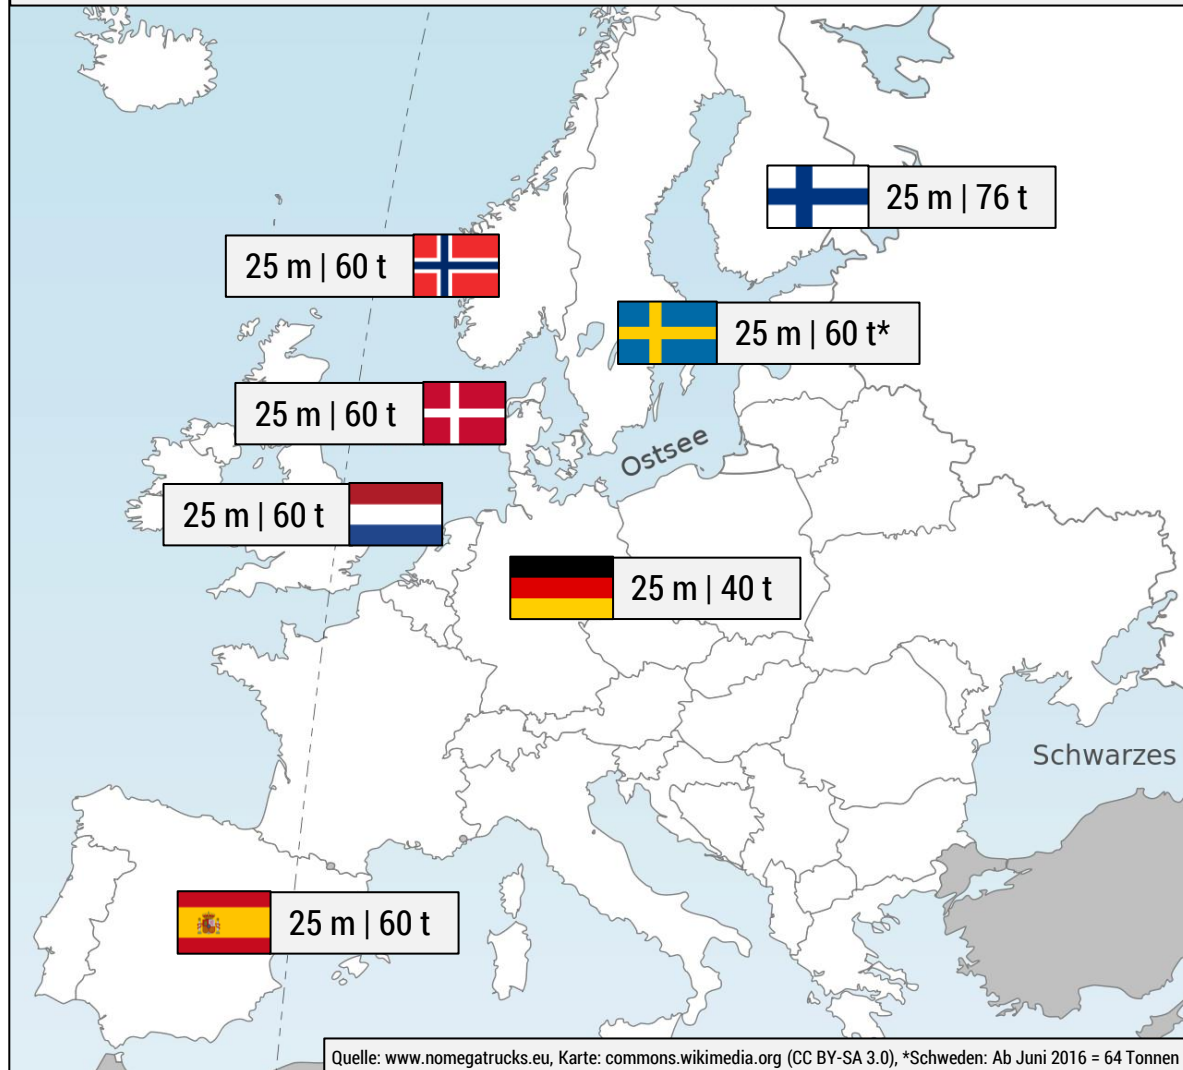

Länge und Gewicht von Riesen-Lkw in Europa

In Metern bzw. Tonnen

Quelle: www.nomegatrucks.eu, Karte: commons.wikimedia.org (CC BY-SA 3.0), *Schweden: Ab Juni 2016 = 64 Tonnen