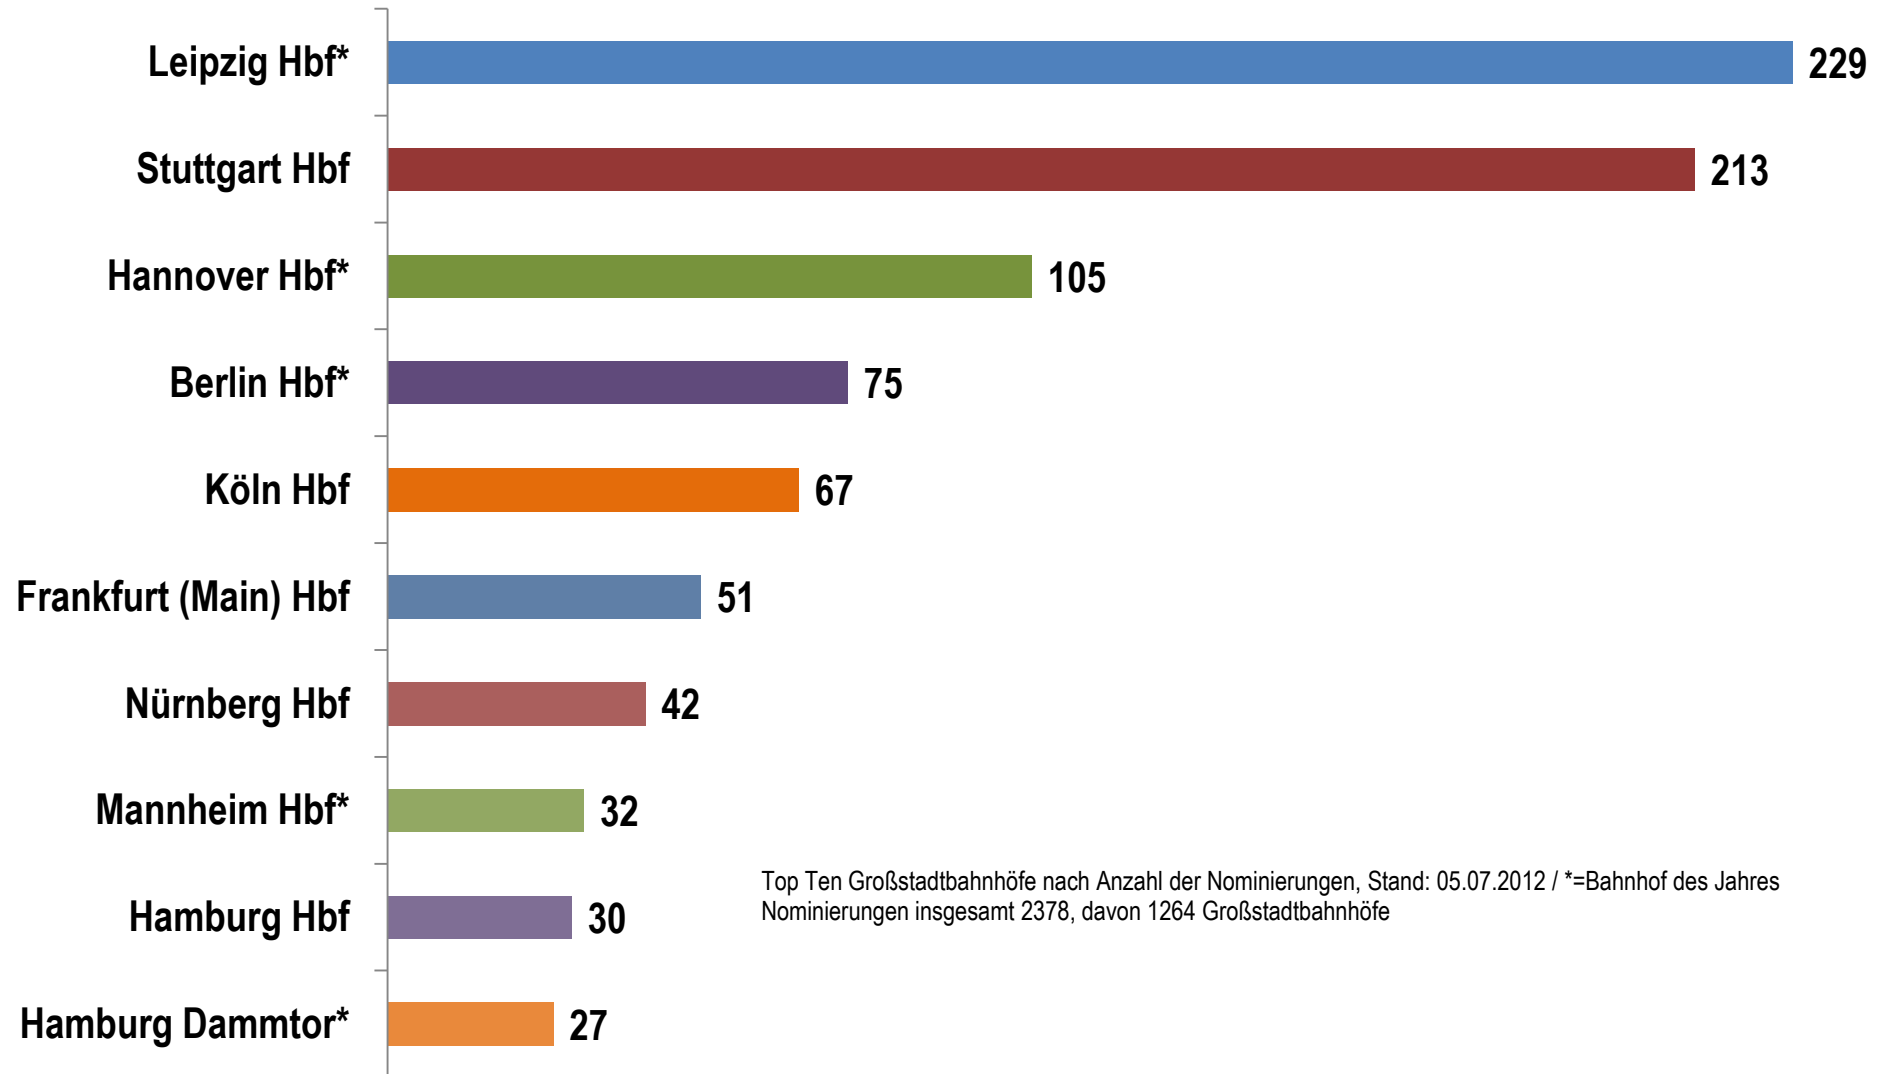

# Bahnhof des Jahres 2012

## Die Top Ten der Großstadtbahnhöfe der Reisenden

Top Ten Großstadtbahnhöfe nach Anzahl der Nominierungen, Stand: 05.07.2012 / \*=Bahnhof des Jahres  
Nominierungen insgesamt 2378, davon 1264 Großstadtbahnhöfe