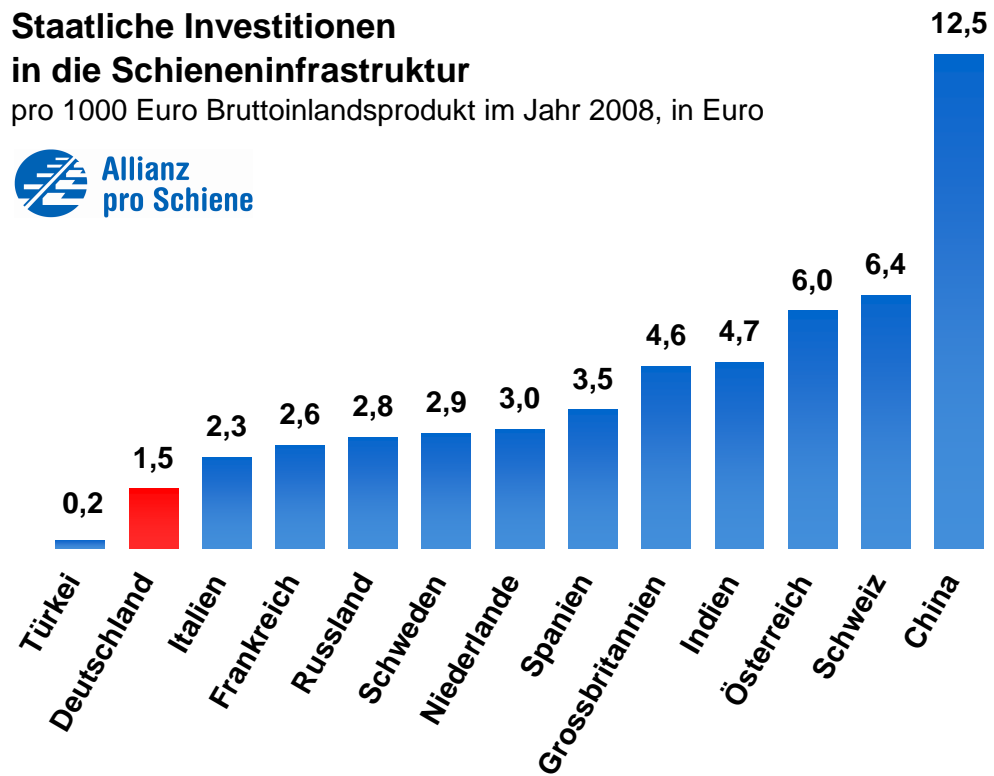

## Staatliche Investitionen in die Schieneninfrastruktur

pro 1000 Euro Bruttoinlandsprodukt im Jahr 2008, in Euro

Quelle: SCI Verkehr/Allianz pro Schiene, Stand: April 2010.